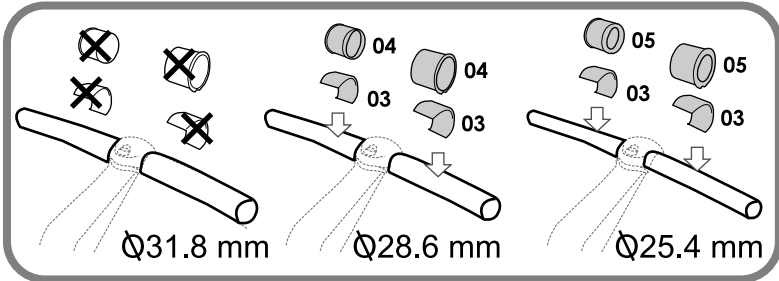

Držák QRB pro brašnu A-H721 a košík AO-QRB

Seznam dílů 01 - 09

Pro rozměr řídítek

9-A007-1